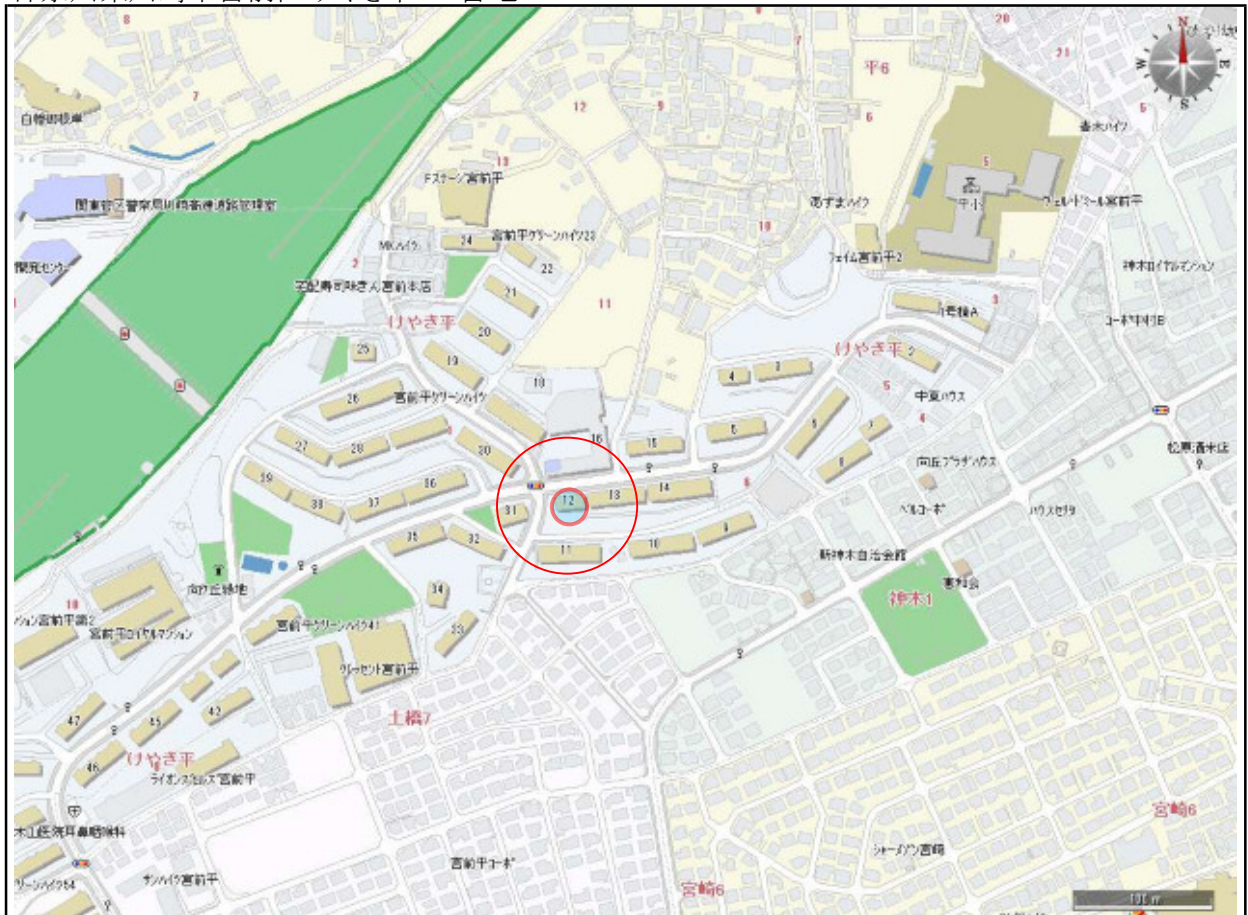

# 【案内地図】

物件番号 K-7

神奈川県川崎市宮前区けやき平353番地7

禁無断複写  
複製

NEXCO中日本サービス株式会社（許諾番号:Z20DB第755号）

神奈川県川崎市宮前区けやき平353番地7

禁無断複写  
複製

NEXCO中日本サービス株式会社（許諾番号:Z20DB第755号）