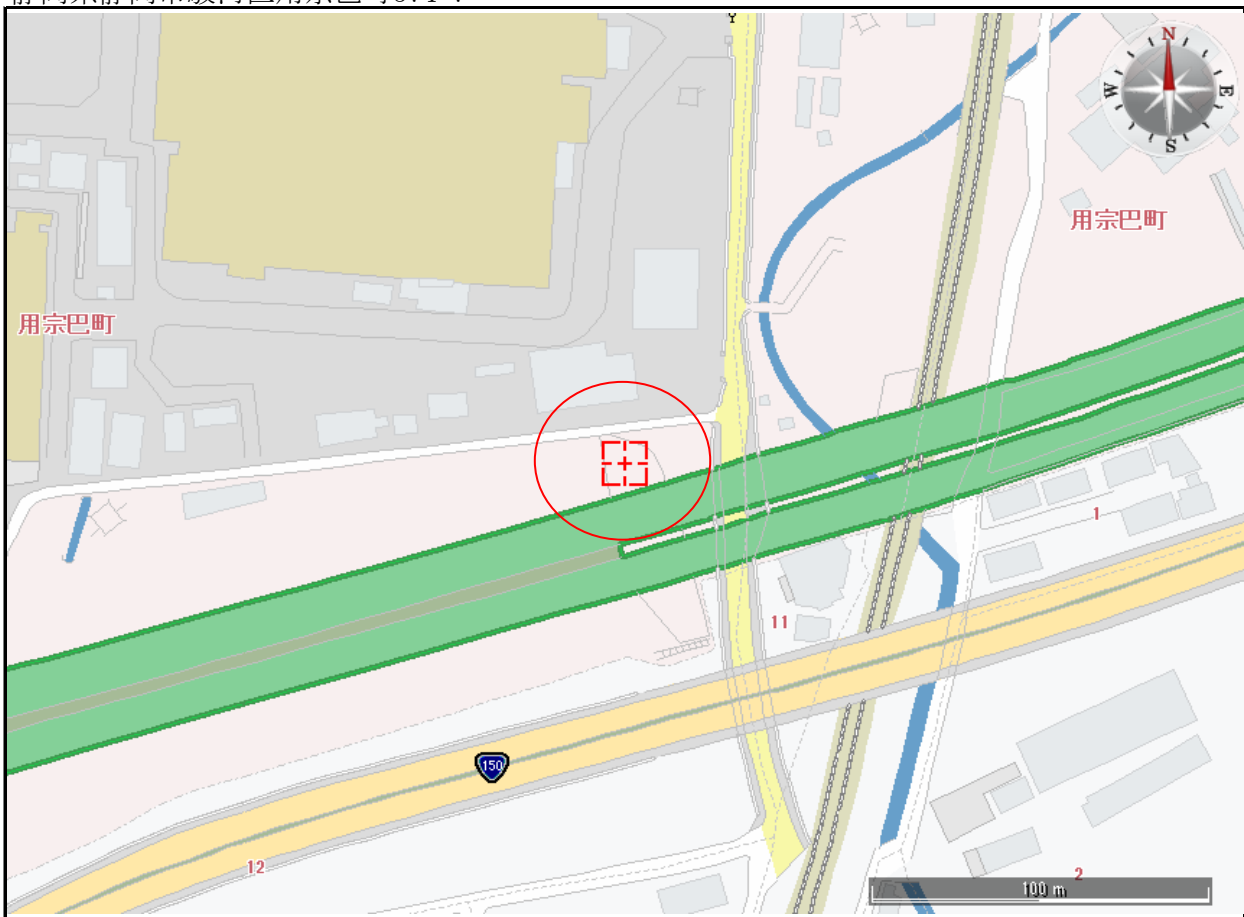

【案内地図】

物件番号 D-8

静岡県静岡市駿河区用宗巴町374-7

禁無断複写
複製

NEXCO中日本サービス株式会社（許諾番号:Z23DB第884号）

静岡県静岡市駿河区用宗巴町374-7

禁無断複写
複製

NEXCO中日本サービス株式会社（許諾番号:Z23DB第884号）