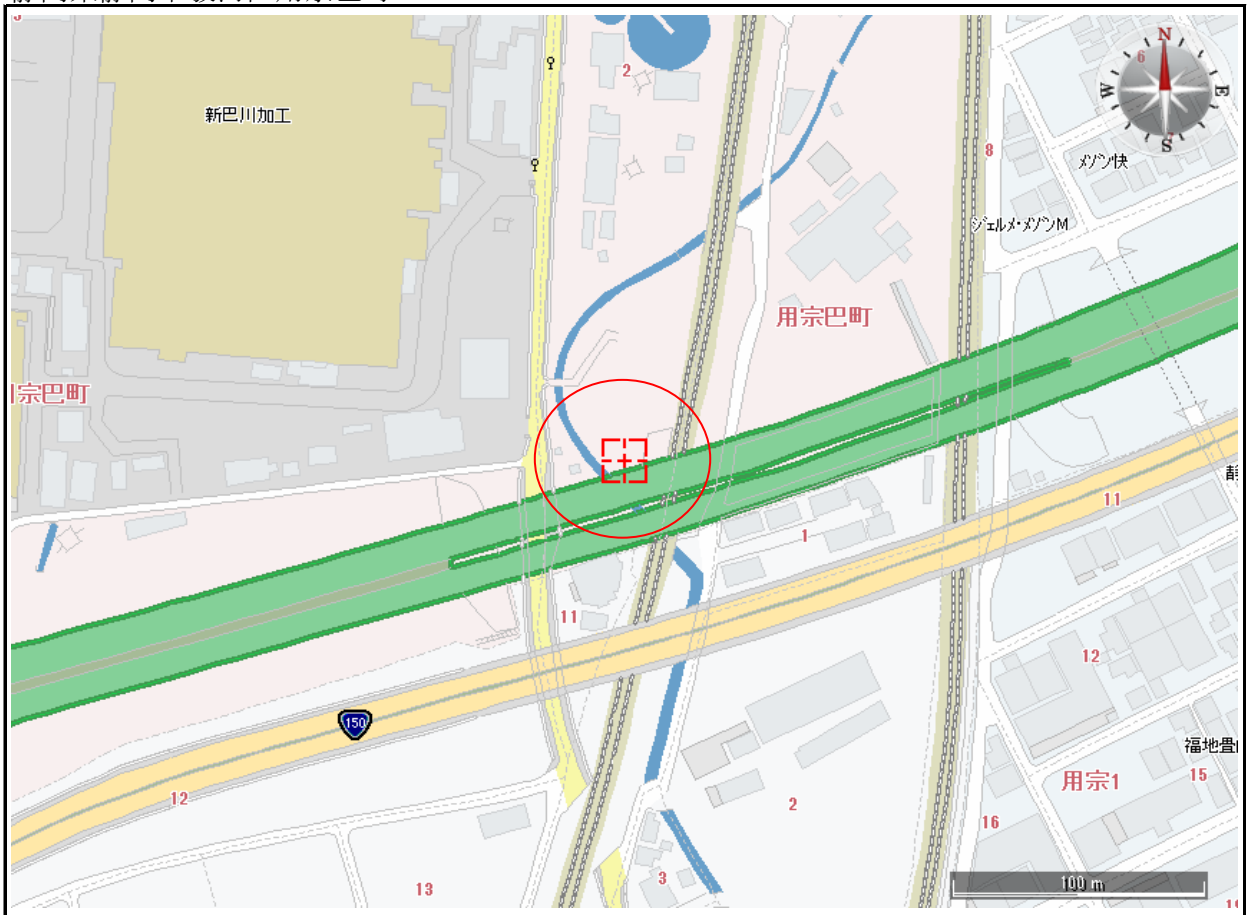

【案内地図】

物件番号 D-14

静岡県静岡市駿河区用宗巴町139-2

NEXCO中日本サービス株式会社 (許諾番号: Z23DB第884号)

静岡県静岡市駿河区用宗巴町139-2

NEXCO中日本サービス株式会社 (許諾番号: Z23DB第884号)

禁無断複写
複製

禁無断複写
複製