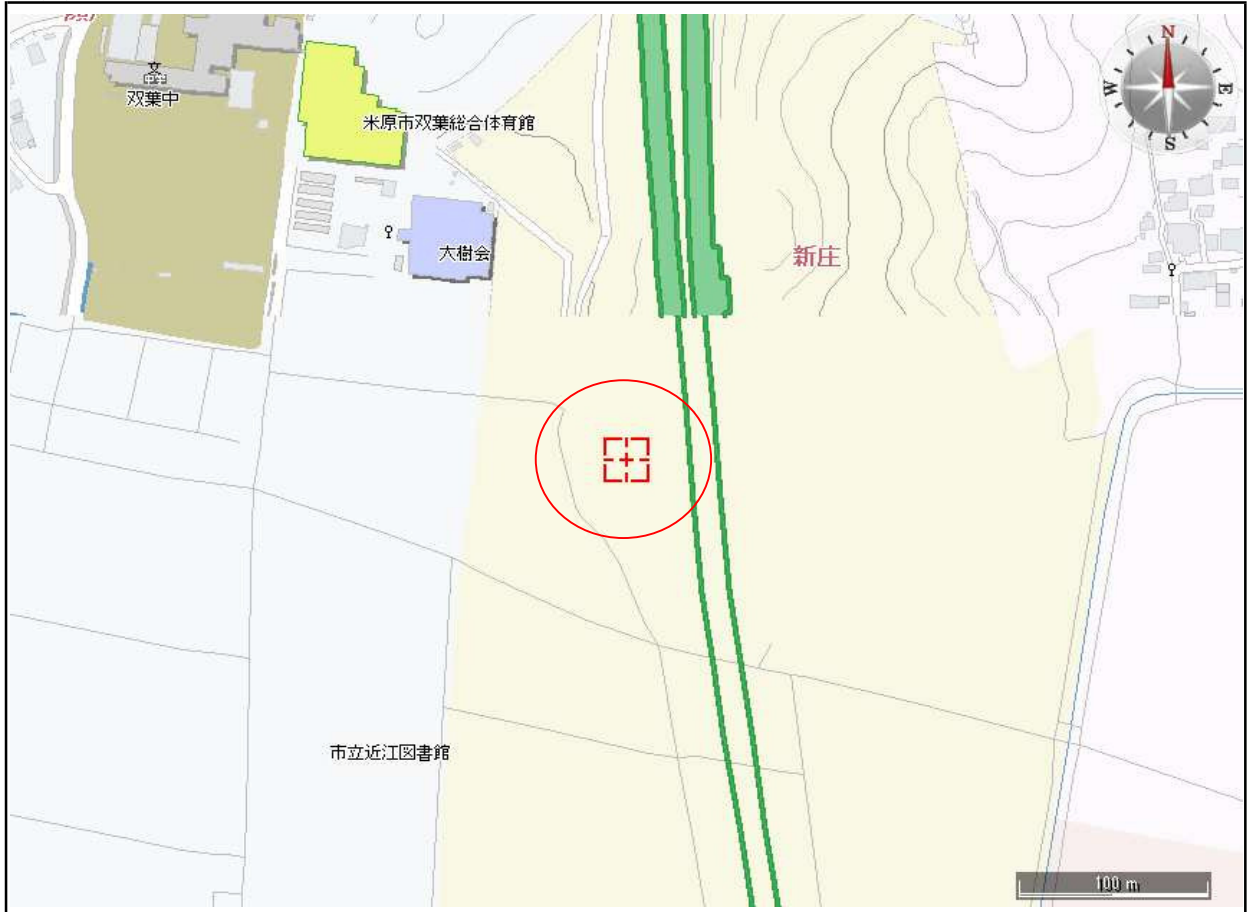

【案内地図】

物件番号 D-20

滋賀県米原市新庄字大正寺183-3

禁無断複写
複製

NEXCO中日本サービス株式会社 (許諾番号:Z20DB第755号)

滋賀県米原市新庄字大正寺183-3

禁無断複写
複製

NEXCO中日本サービス株式会社 (許諾番号:Z20DB第755号)