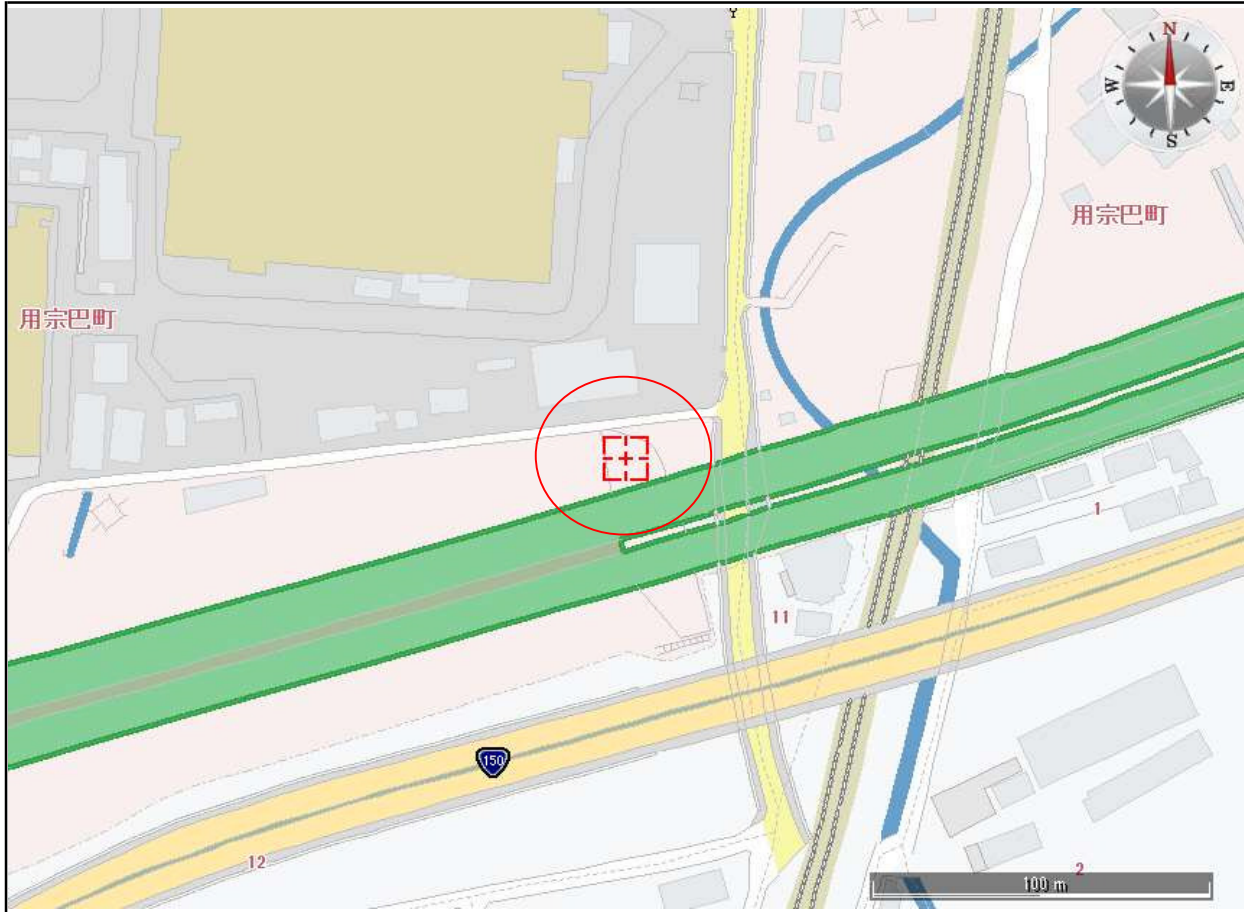

【案内地図】

静岡県静岡市駿河区用宗巴町374-7

禁無断複写
複製

NEXCO中日本サービス株式会社 (許諾番号: Z20DB第755号)

静岡県静岡市駿河区用宗巴町374-7

禁無断複写
複製

NEXCO中日本サービス株式会社 (許諾番号: Z20DB第755号)