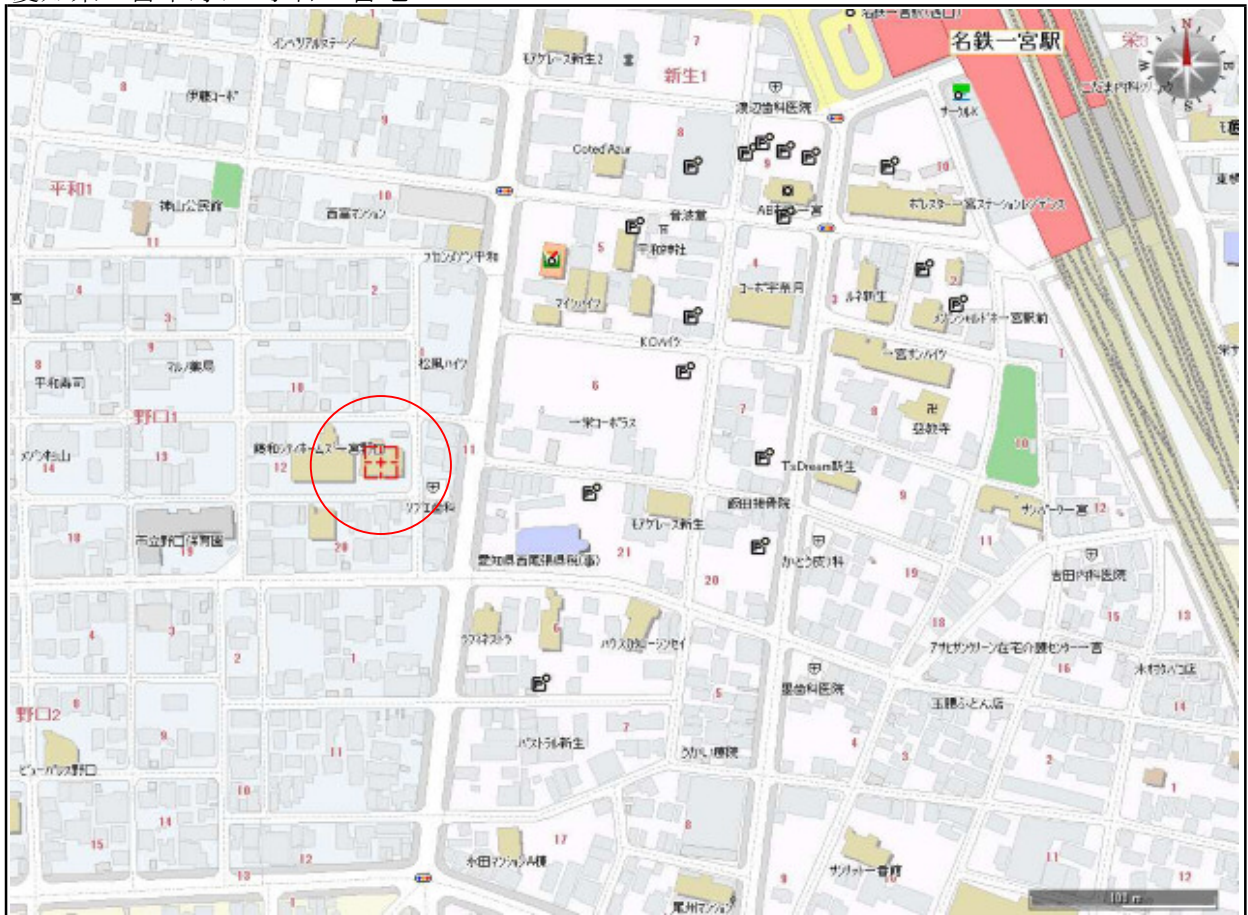

【案内地図】

物件番号 K-8

愛知県一宮市野口1丁目12番地1

禁無断複写
複製

NEXCO中日本サービス株式会社（許諾番号:Z20DB第755号）

愛知県一宮市野口1丁目12番地1

禁無断複写
複製

NEXCO中日本サービス株式会社（許諾番号:Z20DB第755号）