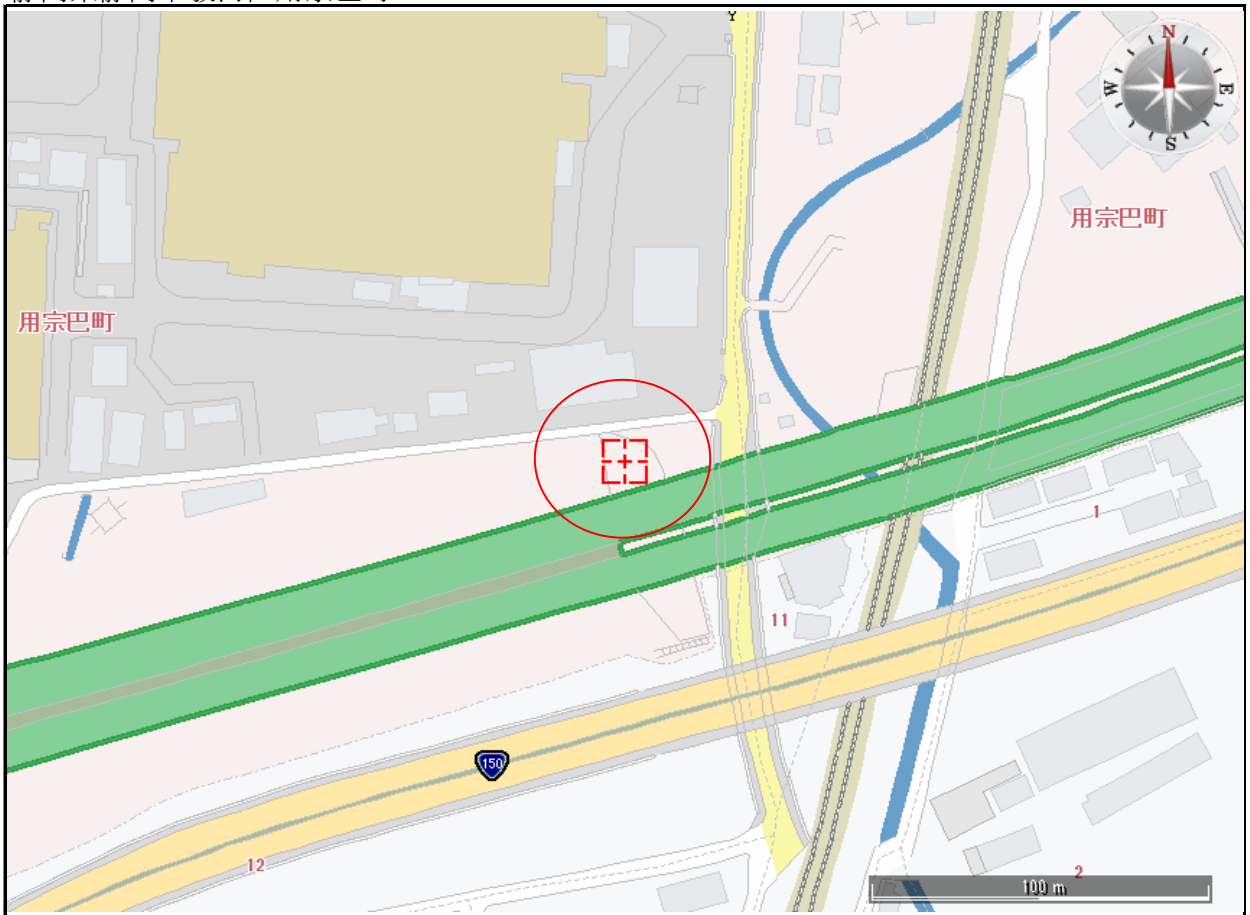

【案内地図】

物件番号 D-8

静岡県静岡市駿河区用宗巴町374-7

禁無断複写
複製

NEXCO中日本サービス株式会社 (許諾番号:Z24DB第916号)

静岡県静岡市駿河区用宗巴町374-7

禁無断複写
複製

NEXCO中日本サービス株式会社 (許諾番号:Z24DB第916号)