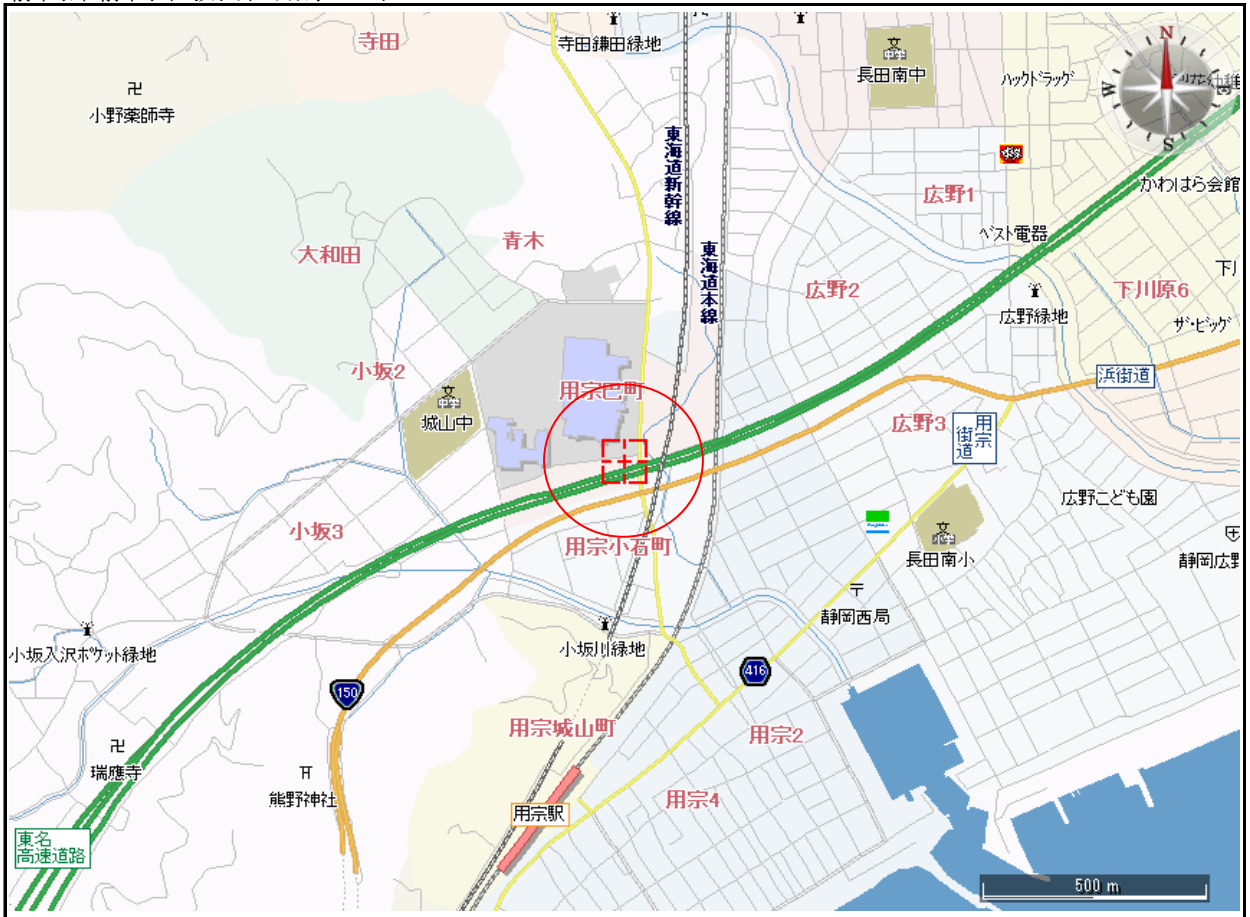

【案内地図】

物件番号 D-8

静岡県静岡市駿河区用宗巴町374-7

禁無断複写
複製

NEXCO中日本サービス株式会社 (許諾番号:Z24DB第916号)

静岡県静岡市駿河区用宗巴町374-7

禁無断複写
複製

NEXCO中日本サービス株式会社 (許諾番号:Z24DB第916号)