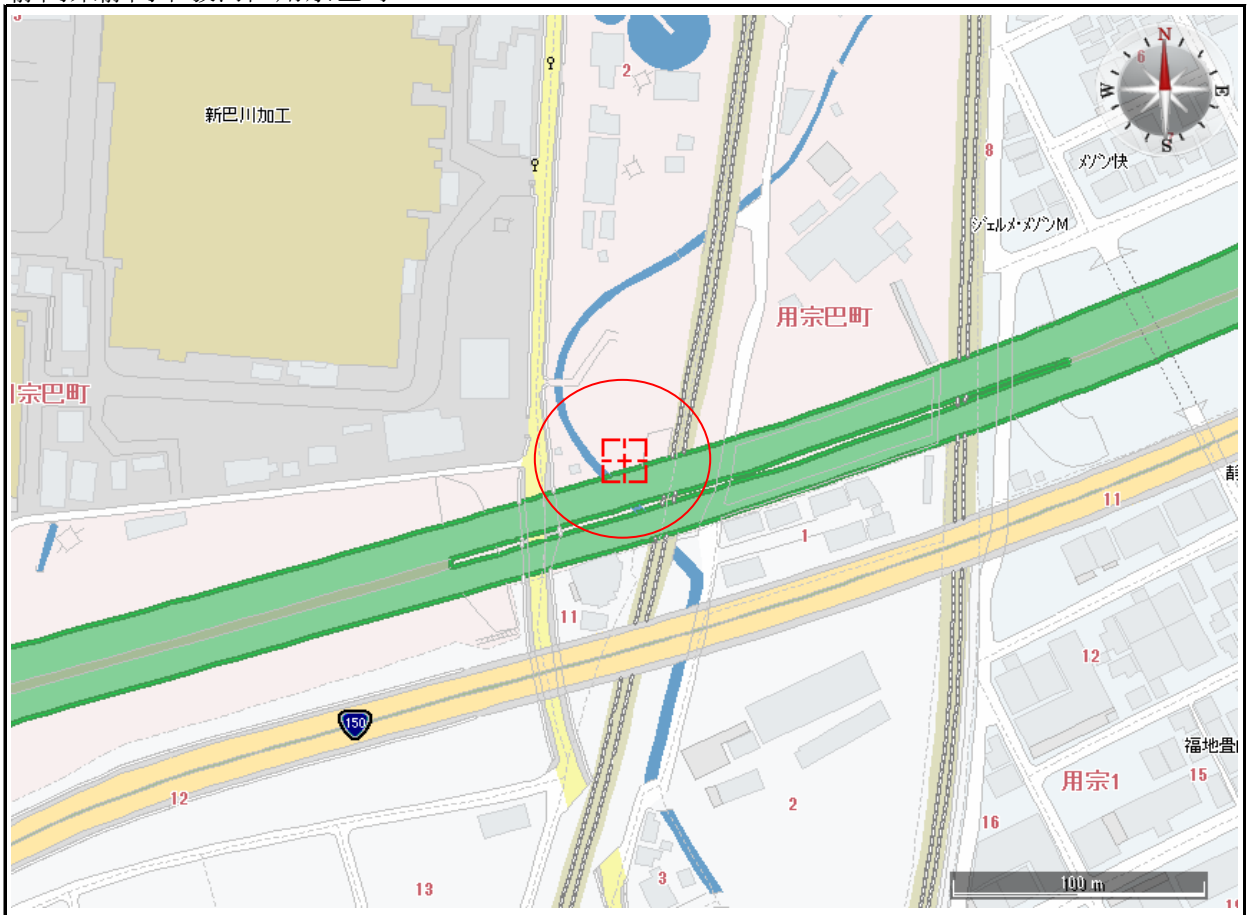

# 【案内地図】

物件番号 D-14

静岡県静岡市駿河区用宗巴町139-2

NEXCO中日本サービス株式会社 (許諾番号:Z24DB第916号)

静岡県静岡市駿河区用宗巴町139-2

NEXCO中日本サービス株式会社 (許諾番号:Z24DB第916号)

禁無断複写  
複製

禁無断複写  
複製