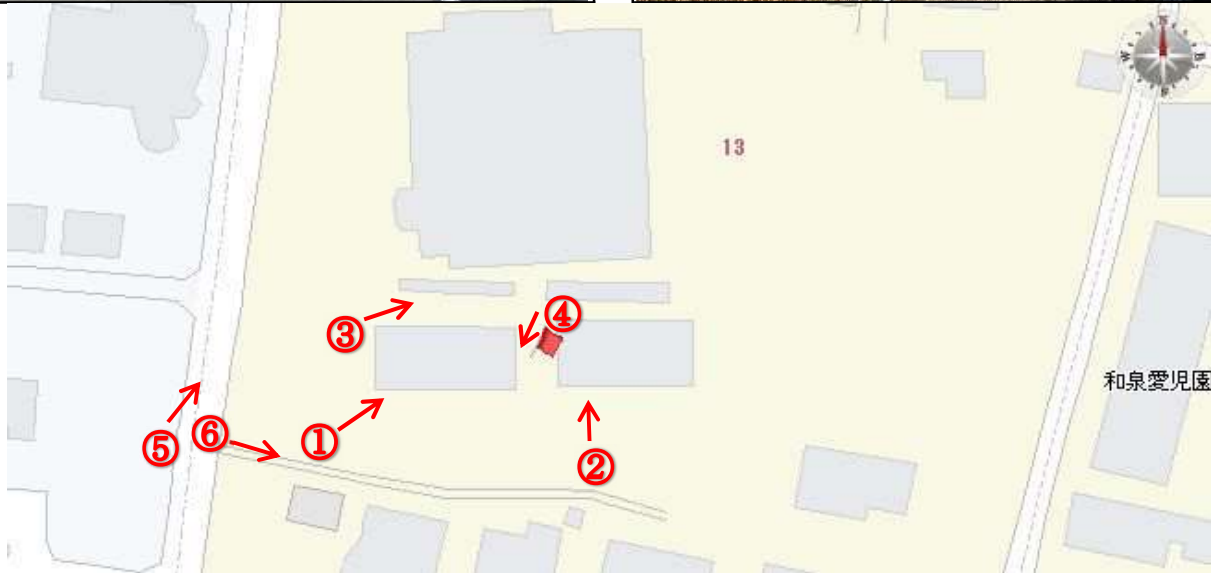

山梨県甲府市湯村三丁目2330番

禁無断複写複製