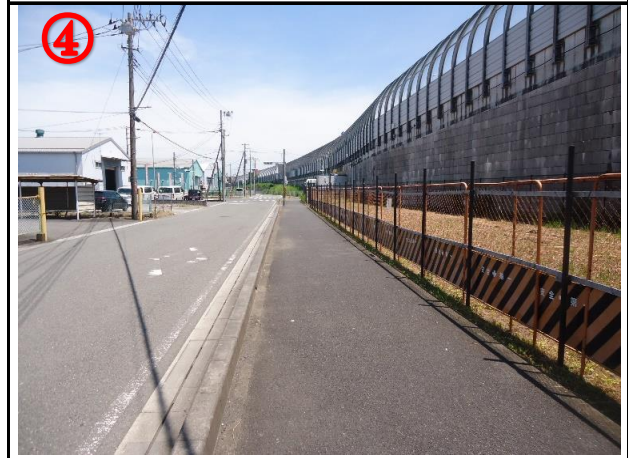

【物件写真】

物件番号 D-22

神奈川県海老名市社家二丁目825番11 外9筆

禁無断複写
複製