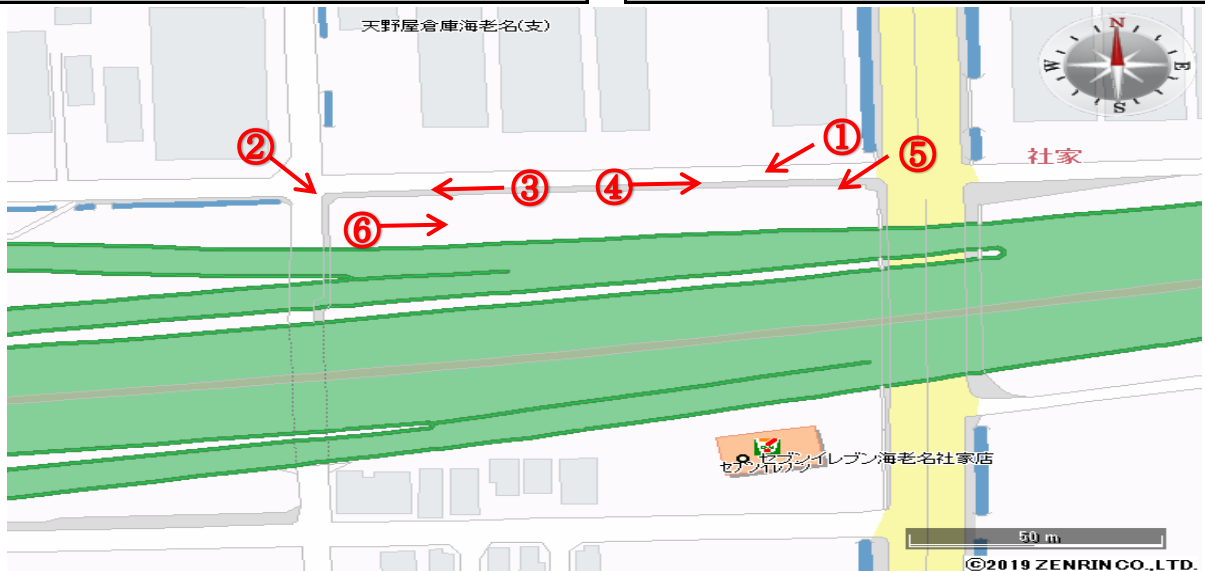

【物件写真】

物件番号 D-22

神奈川県海老名市社家二丁目825番11 外9筆

禁無断複写
複製