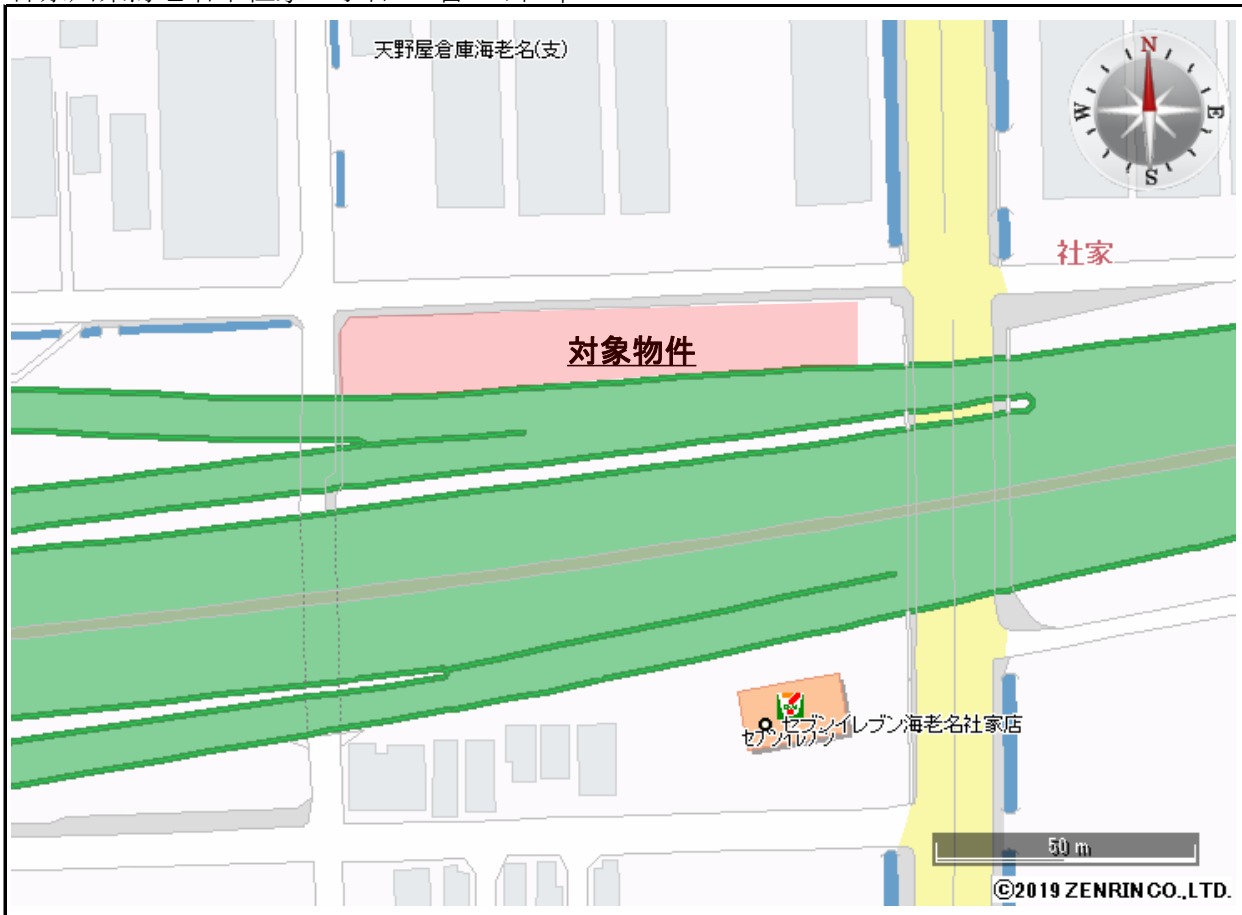

【案内地図】

物件番号 D-22

神奈川県海老名市社家二丁目825番11 外9筆

禁無断複写
複製

NEXCO中日本サービス株式会社(許諾番号:Z24DB第916号)

神奈川県海老名市社家二丁目825番11 外9筆

禁無断複写
複製

NEXCO中日本サービス株式会社(許諾番号:Z24DB第916号)