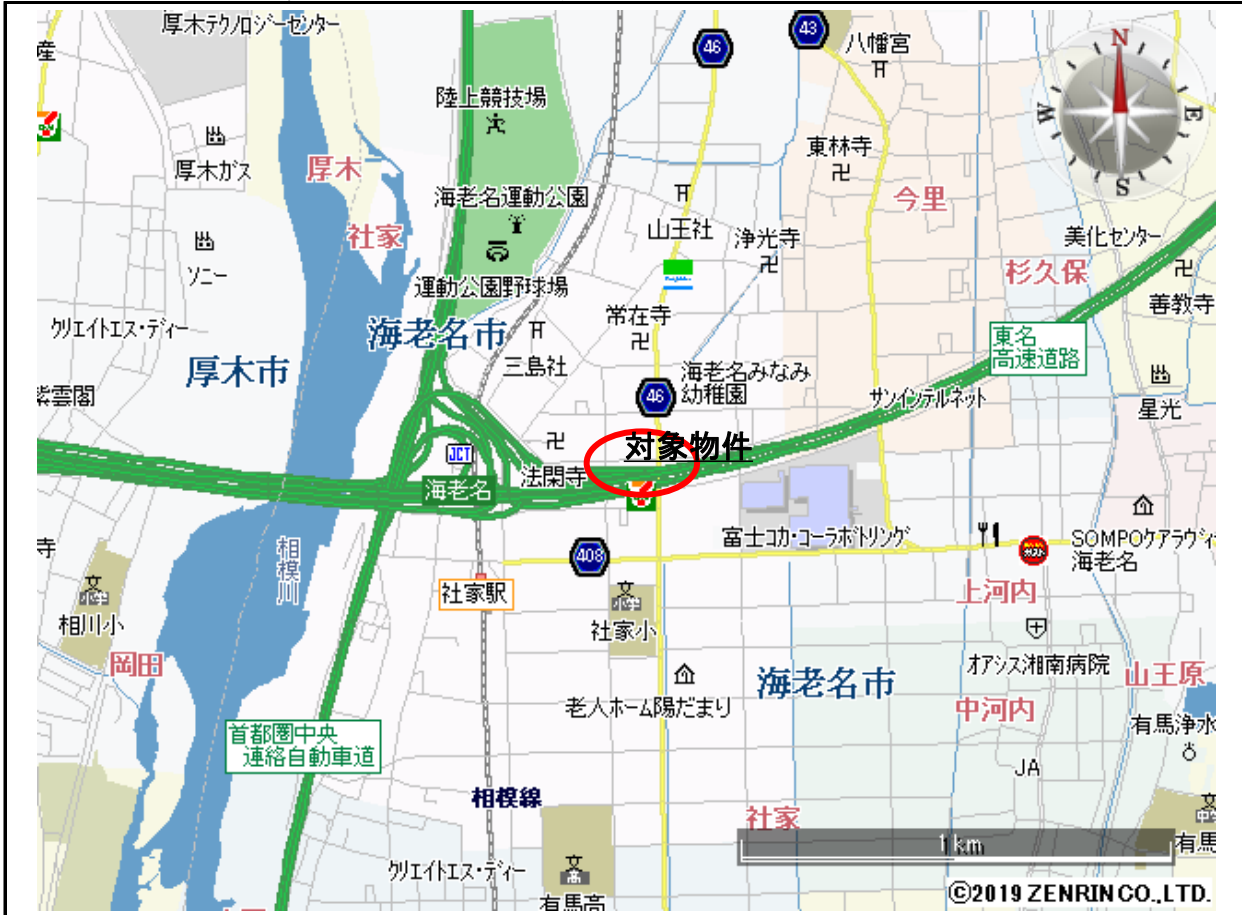

【案内地図】

物件番号 D-22

神奈川県海老名市社家二丁目825番11 外9筆

禁無断複写
複製

NEXCO中日本サービス株式会社(許諾番号:Z24DB第916号)

神奈川県海老名市社家二丁目825番11 外9筆

禁無断複写
複製

NEXCO中日本サービス株式会社(許諾番号:Z24DB第916号)